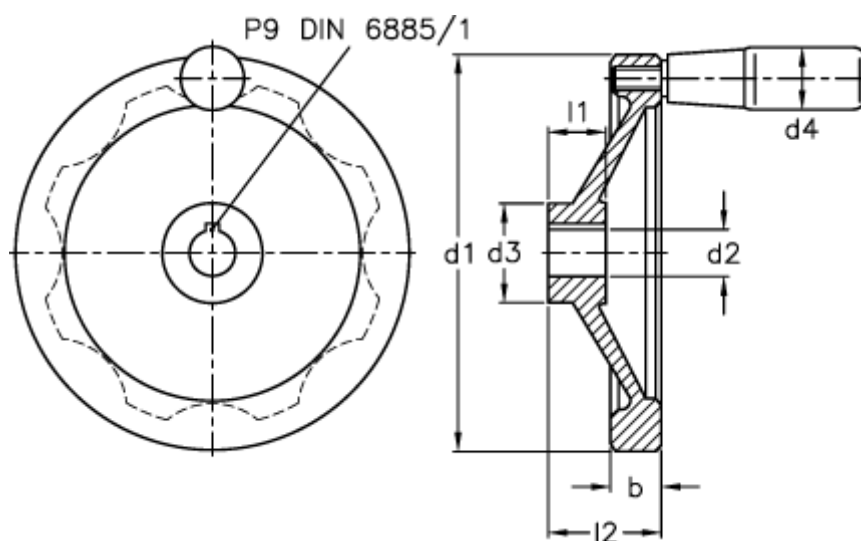

Varenummer: 20341280
Beskrivelse: E+G Håndhjul
GN321-100-K10-R

Mål

b	= 14.0
d1	= 100
d2 H7	= 10
d3	= 28
d4	= 21
l1	= 17
l2 ca.	= 30